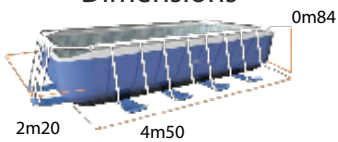

Metal Frame Junior
Metal Frame Junior

4m50x2m20x0m84

Un bassin pour toute la famille !

Accessoires inclus :

- Epurateur à cartouche 2m³/h
- Cartouche de filtration A ref. 59900

Capacité : 7.1m³

GARANTIE :
6 mois liner, 1 an épurateur

Dimensions

4m37

Dimensions Surface de nage

Dimensions hors-tout

- Intérieur décor mosaïques
- Liner maille polyester triple

Service consommateurs :
SAV & HOTLINE : 0.890.71.20.39

Gencod : 0078257589869
Reference : 58986FR