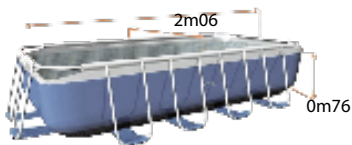

Metal Frame Junior
Metal Frame Junior

4m50x2m20x0m84

Un bassin pour toute la famille !

Accessoires inclus :

- Epurateur à cartouche 2m³/h
- Cartouche de filtration A ref. 59900

Capacité : 7.1m³

GARANTIE :
6 mois liner, 1 an épurateur

Dimensions

4m37

Dimensions Surface de nage

Dimensions hors-tout

- Intérieur décor mosaïques
- Liner maille polyester triple

Service consommateurs :
SAV & HOTLINE : 0.890.71.20.39

Gencod : 0078257589869
Reference : 58986FR