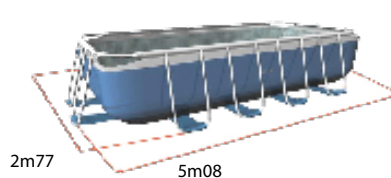

Metal Frame Junior
Metal Frame Junior

4m50x2m20x0m84

Un bassin pour toute la famille !

Accessoires inclus :

- Epurateur à cartouche 2m³/h
- Cartouche de filtration A ref. 59900

Capacité : 7.1m³

GARANTIE :
6 mois liner, 1 an épurateur

Dimensions

4m37

Dimensions Surface de nage

Dimensions hors-tout

- Intérieur décor mosaïques
- Liner maille polyester triple

Service consommateurs :
SAV & HOTLINE : 0.890.71.20.39

Gencod : 0078257589869
Reference : 58986FR