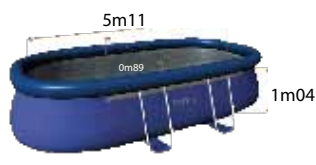

Ellipse

6m10x3m66x1m22

*Installation très facile en 30 minutes !
Une forme ovale qui convient à la plupart des jardins !*

Accessoires inclus :

- Epurateur à cartouche 5.7m³/h
- Cartouche de filtration A ref. 59900
- Echelle de sécurité avec marches amovibles
- Bâche
- Tapis de sol
- Kit d'entretien Deluxe amélioré !
- Skimmer de surface

Capacité : 16.6m³

GARANTIE :
30 jours accessoires,
6 mois liner, 1 an épurateur

Dimensions

Dimensions hors-tout

Dimensions Surface de nage

Nouveau ! Echelle de sécurité avec marches amovibles !

- Système sécurité anti-pla-cage au niveau des traversées de parois
- Revêtement anti-dérapant sur les marches
- Intérieur décor mosaïques
- Liner maille polyester triple