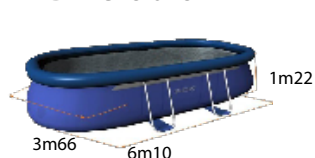

Ellipse

6m10x3m66x1m22

*Installation très facile en 30 minutes !
Une forme ovale qui convient à la plupart des jardins !*

Accessoires inclus :

- Epurateur à cartouche 5.7m³/h
- Cartouche de filtration A ref. 59900
- Echelle de sécurité avec marches amovibles
- Bâche
- Tapis de sol
- Kit d'entretien Deluxe amélioré !
- Skimmer de surface

Capacité : 16.6m³

GARANTIE :
30 jours accessoires,
6 mois liner, 1 an épurateur

Dimensions

Dimensions hors-tout

Dimensions Surface de nage

Nouveau ! Echelle de sécurité avec marches amovibles !

- Système sécurité anti-pla-cage au niveau des traversées de parois
- Revêtement anti-dérapant sur les marches
- Intérieur décor mosaïques
- Liner maille polyester triple