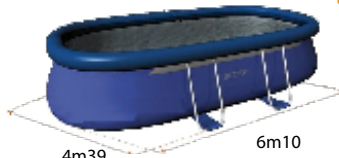

Ellipse

6m10x3m66x1m22

*Installation très facile en 30 minutes !
Une forme ovale qui convient à la plupart des jardins !*

Accessoires inclus :

- Epurateur à cartouche 5.7m³/h
- Cartouche de filtration A ref. 59900
- Echelle de sécurité avec marches amovibles
- Bâche
- Tapis de sol
- Kit d'entretien Deluxe amélioré !
- Skimmer de surface

Capacité : 16.6m³

GARANTIE :
30 jours accessoires,
6 mois liner, 1 an épurateur

Dimensions

Dimensions hors-tout

Dimensions Surface de nage

Nouveau ! Echelle de sécurité avec marches amovibles !

- Système sécurité anti-pla-cage au niveau des traversées de parois
- Revêtement anti-dérapant sur les marches
- Intérieur décor mosaïques
- Liner maille polyester triple