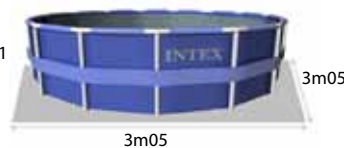

Capacité : 4.5m³

GARANTIE :
30 jours accessoires,
6 mois liner, 1 an épurateur

Dimensions

0m76

3m05

Dimensions hors-tout

3m05

3m05

Dimensions Surface de nage

0m61

3m05

- Intérieur décor mosaïques
- Liner maille polyester triple

Service consommateurs :
SAV & HOTLINE :
0.890.71.20.39

Gencod : 0078257569991
Reference : 56999FR

Epurateur à cartouche
2m³/h