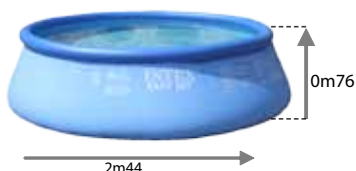

Easy Set

2m44x0m76

*Installation très facile en 10 minutes :*  
Il suffit de gonfler le boudin, la piscine monte en la remplissant

GARANTIE :  
6 mois liner

Dimensions

1m96

Dimensions Surface de nage

Dimensions hors-tout

- Intérieur décor mosaïques
- Liner maille polyester triple

Service consommateurs :  
SAV & HOTLINE :  
0.890.71.20.39

Gencod : 0078257569700  
Reference : 56970FR

France **INTEX**<sup>®</sup>