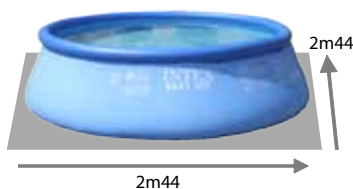

Easy Set

2m44x0m76

*Installation très facile en 10 minutes :*  
Il suffit de gonfler le boudin, la piscine monte en la remplissant

GARANTIE :  
6 mois liner

Dimensions

1m96

Dimensions Surface de nage

Dimensions hors-tout

- Intérieur décor mosaïques
- Liner maille polyester triple

Service consommateurs :  
SAV & HOTLINE :  
0.890.71.20.39

Gencod : 0078257569700  
Reference : 56970FR

France **INTEX**<sup>®</sup>