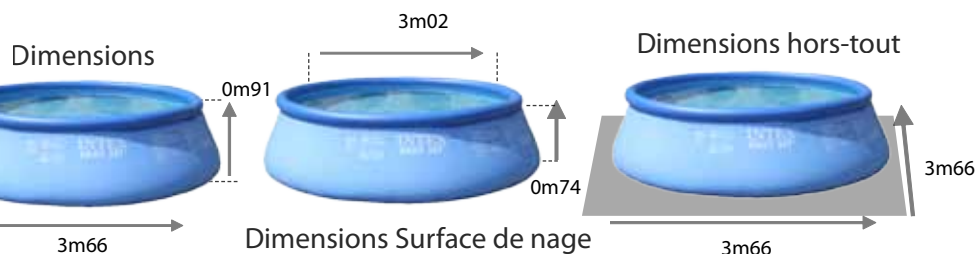

Easy Set

3m66x0m91

Installation très facile en 10 minutes :
Il suffit de gonfler le boudin, la piscine monte en la remplissant

Accessoires inclus :

- Epurateur à cartouche 2m³/h
- Cartouche de filtration A ref. 59900
- Echelle de sécurité avec marches amovibles

Capacité : 6.7m³

GARANTIE :
30 jours accessoires,
6 mois liner, 1 an épurateur

Nouveau ! Echelle de sécurité avec marches amovibles !

- Revêtement anti-dérapant sur les marches
- Intérieur décor mosaïques
- Liner maille polyester triple