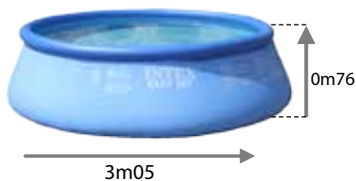

Easy Set

3m05x0m76

Installation très facile en 10 minutes :
Il suffit de gonfler le boudin, la piscine monte en la remplissant

Accessoires inclus :

- Epurateur à cartouche 2m³/h
- Cartouche de filtration A ref. 59900

Capacité : 3.8m³

GARANTIE :
6 mois liner, 1 an épurateur

Dimensions

Dimensions Surface de nage

Dimensions hors-tout

- Intérieur décor mosaïques
- Liner maille polyester triple

Service consommateurs :
SAV & HOTLINE :
0.890.71.20.39