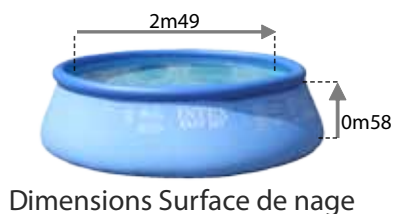

Easy Set

3m05x0m76

Installation très facile en 10 minutes :
Il suffit de gonfler le boudin, la piscine monte en la remplissant

Accessoires inclus :

- Epurateur à cartouche 2m³/h
- Cartouche de filtration A ref. 59900

Capacité : 3.8m³

GARANTIE :
6 mois liner, 1 an épurateur

Dimensions

Dimensions Surface de nage

Dimensions hors-tout

- Intérieur décor mosaïques
- Liner maille polyester triple

Service consommateurs :
SAV & HOTLINE :
0.890.71.20.39