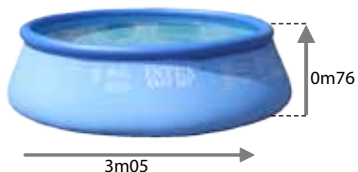

Easy Set

3m05x0m76

Installation très facile en 10 minutes :
Il suffit de gonfler le boudin, la piscine monte en la remplissant

Capacité : 3.8m3

GARANTIE :
6 mois liner,

Dimensions

Dimensions Surface de nage

Dimensions hors-tout

- Intérieur décor mosaïques
- Liner maille polyester triple

Service consommateurs :
SAV & HOTLINE :
0.890.71.20.39

Gencod : 0078257569205
Reference : 56920FR

France **INTEX**[®]