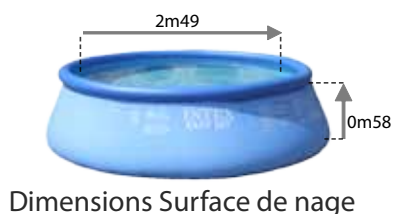

Easy Set

3m05x0m76

Installation très facile en 10 minutes :
Il suffit de gonfler le boudin, la piscine monte en la remplissant

Capacité : 3.8m3

GARANTIE :
6 mois liner,

Dimensions

Dimensions Surface de nage

Dimensions hors-tout

- Intérieur décor mosaïques
- Liner maille polyester triple

Service consommateurs :
SAV & HOTLINE :
0.890.71.20.39

Gencod : 0078257569205
Reference : 56920FR

France **INTEX**[®]