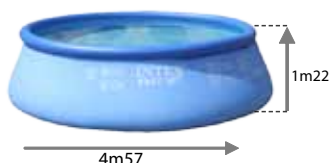

Easy Set

4m57x1m22

Installation très facile en 15 minutes :
Il suffit de gonfler le boudin, la piscine monte en la remplissant

Accessoires inclus :

- Epurateur à cartouche 3.7m³/h
- Cartouche de filtration A ref. 59900
- Echelle de sécurité avec marches amovibles
- Bâche
- Tapis de sol
- Kit d'entretien Amélioré
- Skimmer de surface
- DVD d'aide au montage

Capacité : 14.1m³

GARANTIE :

30 jours accessoires,
6 mois liner, 1 an épurateur

Dimensions

3m71

Dimensions Surface de nage

Dimensions hors-tout

Nouveau ! Echelle de sécurité avec marches amovibles !

- Revêtement anti-dérapant sur les marches
- Intérieur décor mosaïques
- Liner maille polyester triple

Service consommateurs :
SAV & HOTLINE :
0.890.71.20.39

Gencod : 0078257569120
Reference : 56912FR

Epurateur à cartouche
3.7m³/h