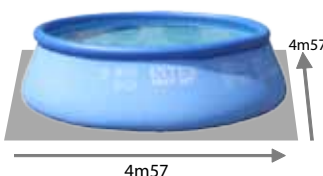

Easy Set

4m57x1m22

Installation très facile en 15 minutes :
Il suffit de gonfler le boudin, la piscine monte en la remplissant

Accessoires inclus :

- Epurateur à cartouche 3.7m³/h
- Cartouche de filtration A ref. 59900
- Echelle de sécurité avec marches amovibles
- Bâche
- Tapis de sol
- Kit d'entretien Amélioré
- Skimmer de surface
- DVD d'aide au montage

Capacité : 14.1m³

GARANTIE :

30 jours accessoires,
6 mois liner, 1 an épurateur

Dimensions

3m71

Dimensions Surface de nage

Dimensions hors-tout

Nouveau ! Echelle de sécurité avec marches amovibles !

- Revêtement anti-dérapant sur les marches
- Intérieur décor mosaïques
- Liner maille polyester triple

Service consommateurs :
SAV & HOTLINE :
0.890.71.20.39

Gencod : 0078257569120
Reference : 56912FR

Epurateur à cartouche
3.7m³/h