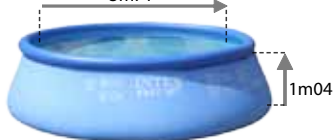

Easy Set

4m57x1m22

Installation très facile en 15 minutes :
Il suffit de gonfler le boudin, la piscine monte en la remplissant

Accessoires inclus :

- Epurateur à cartouche 3.7m³/h
- Cartouche de filtration A ref. 59900
- Echelle de sécurité avec marches amovibles
- Bâche
- Tapis de sol
- Kit d'entretien Amélioré
- Skimmer de surface
- DVD d'aide au montage

Capacité : 14.1m³

GARANTIE :

30 jours accessoires,
6 mois liner, 1 an épurateur

Dimensions

3m71

Dimensions Surface de nage

Dimensions hors-tout

Nouveau ! Echelle de sécurité avec marches amovibles !

- Revêtement anti-dérapant sur les marches
- Intérieur décor mosaïques
- Liner maille polyester triple

Service consommateurs :
SAV & HOTLINE :
0.890.71.20.39

Gencod : 0078257569120
Reference : 56912FR

Epurateur à cartouche
3.7m³/h