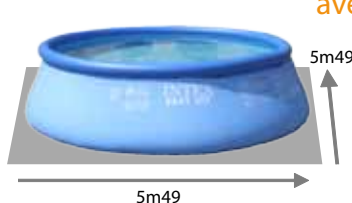

Easy Set

5m49x1m22

Installation très facile en 30 minutes :
Il suffit de gonfler le boudin, la piscine monte en la remplissant

Accessoires inclus :

- Epurateur à cartouche 5.7m³/h
- Cartouche de filtration A ref. 59900
- Echelle de sécurité avec marches amovibles
- Bâche
- Tapis de sol
- Kit d'entretien Deluxe Amélioré
- Skimmer de surface
- DVD d'aide au montage

Capacité : 20.6m³

GARANTIE :
30 jours accessoires,
6 mois liner, 1 an épurateur

Dimensions

4m57

Dimensions Surface de nage

Dimensions hors-tout

Nouveau ! Echelle de sécurité avec marches amovibles !

- Système sécurité anti-pla-cage au niveau des traversées de parois
- Revêtement anti-dérapant sur les marches
- Intérieur décor mosaïques
- Liner maille polyester triple