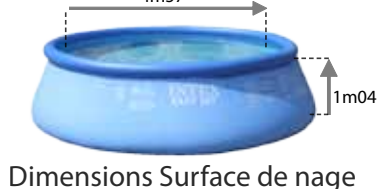

Easy Set

5m49x1m22

Installation très facile en 30 minutes :
Il suffit de gonfler le boudin, la piscine monte en la remplissant

Accessoires inclus :

- Epurateur à cartouche 5.7m³/h
- Cartouche de filtration A ref. 59900
- Echelle de sécurité avec marches amovibles
- Bâche
- Tapis de sol
- Kit d'entretien Deluxe Amélioré
- Skimmer de surface
- DVD d'aide au montage

Capacité : 20.6m³

GARANTIE :
30 jours accessoires,
6 mois liner, 1 an épurateur

Dimensions

4m57

Dimensions Surface de nage

Dimensions hors-tout

Nouveau ! Echelle de sécurité avec marches amovibles !

- Système sécurité anti-pla-cage au niveau des traversées de parois
- Revêtement anti-dérapant sur les marches
- Intérieur décor mosaïques
- Liner maille polyester triple