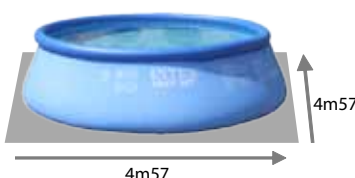

Easy Set

4m57x0m91

*Installation très facile en 15 minutes :*  
Il suffit de gonfler le boudin, la piscine monte en la remplissant

**Accessoires inclus :**

- Epurateur à cartouche 3.7m<sup>3</sup>/h
- Cartouche de filtration A ref. 59900
- Echelle de sécurité avec marches amovibles
- Bâche
- Tapis de sol
- Kit d'entretien amélioré
- Skimmer de surface
- DVD d'aide au montage

**GARANTIE :**  
30 jours accessoires,  
6 mois liner, 1 an épurateur

Dimensions

3m96

Dimensions Surface de nage

Dimensions hors-tout

Nouveau ! Echelle de sécurité avec marches amovibles !

- Revêtement anti-dérapant sur les marches
- Intérieur décor mosaïques
- Liner maille polyester triple