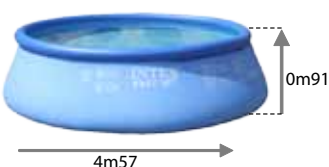

Easy Set

4m57x0m91

*Installation très facile en 15 minutes :*  
Il suffit de gonfler le boudin, la piscine monte en la remplissant

**Accessoires inclus :**

- Epurateur à cartouche 3.7m<sup>3</sup>/h
- Cartouche de filtration A ref. 59900
- Echelle de sécurité avec marches amovibles
- Bâche
- Tapis de sol
- Kit d'entretien amélioré
- Skimmer de surface
- DVD d'aide au montage

**GARANTIE :**  
30 jours accessoires,  
6 mois liner, 1 an épurateur

Dimensions

3m96

Dimensions Surface de nage

Dimensions hors-tout

Nouveau ! Echelle de sécurité avec marches amovibles !

- Revêtement anti-dérapant sur les marches
- Intérieur décor mosaïques
- Liner maille polyester triple