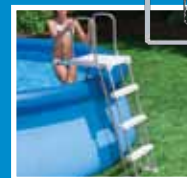

Easy Set

4m57x0m91

*Installation très facile en 15 minutes :*  
Il suffit de gonfler le boudin, la piscine monte en la remplissant

**Accessoires inclus :**

- Epurateur à cartouche 3.7m<sup>3</sup>/h
- Cartouche de filtration A ref. 59900
- Echelle de sécurité avec marches amovibles
- Bâche
- Tapis de sol
- Kit d'entretien amélioré
- Skimmer de surface
- DVD d'aide au montage

**GARANTIE :**  
30 jours accessoires,  
6 mois liner, 1 an épurateur

Dimensions

3m96

Dimensions Surface de nage

Dimensions hors-tout

Nouveau ! Echelle de sécurité avec marches amovibles !

- Revêtement anti-dérapant sur les marches
- Intérieur décor mosaïques
- Liner maille polyester triple